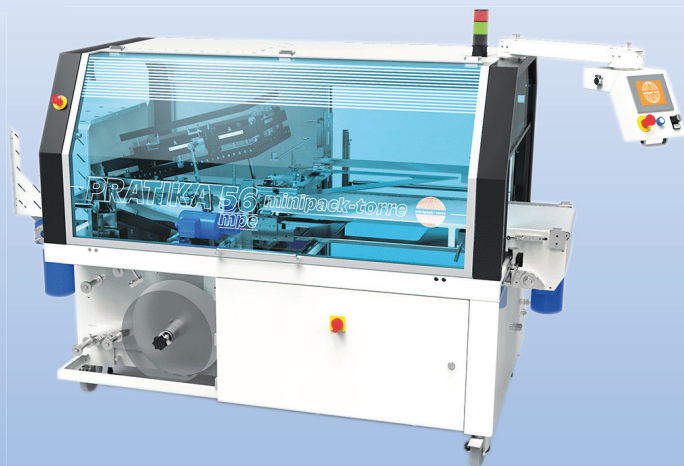

# Ihre Produkte - die effektivste Werbung überhaupt

Nutzen Sie die Verpackung Ihrer Produkte durch **Aufdruck Ihres Logos** als Werbeträger

Wir bedrucken OPP- Folie als Halbschlauch oder Flachfolie, perforiert oder unperforiert. Die Breite, Dicke und Rollenlänge können wir Ihren Wünschen anpassen und entsprechend produzieren.

## GSP General System Pack srl ...

Die elektronischen Schlauchbeutelmaschinen von **General System Pack srl** sind vielseitig, zuverlässig und äusserst flexibel im „Schlauchbeutel“ Formatwechsel.

- > Bis 9'000 Packungen pro Stunde
- > Einfache Umstellung der Programme mittels Touchscreen
- > Signifikante Verlängerung der Produktehaltbarkeit, Begasung möglich
- > Perfektes Erscheinungsbild

## ... und MINIPACK-TORRE S.p.A.

MINIPACK-TORRE S.p.A. in Dalmine produziert manuelle, halb- und vollautomatische Schrumpfmaschinen.

MINIPACK ist eine der wichtigsten Hersteller im Bereich der Schrumpf- und Vakuumverpackungsmaschinen für die Lebensmittelindustrie.